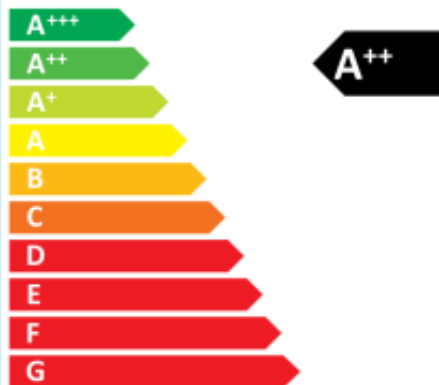

ENERG Y UA
енергия · ενεργεια
IE IA

Exquisit KGC 325/95-4 NFA++

ENERGIA · ЕНЕРГИЯ · ΕΝΕΡΓΕΙΑ
ENERGUA · ENERGY · ENERGIE
ENERGI

234
kWh/annum

225 L

85 L

43 dB

2010/1060